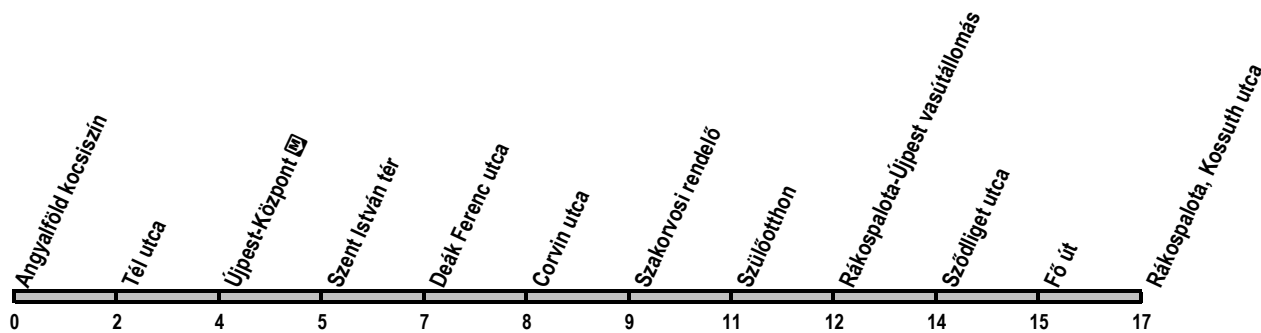

12

Angyalföld kocsiszín → Rákospalota, Kossuth utca

Útvonal: / Route: / Fahrtroute: Angyalföld ksz - Pozsonyi utca - István út - Újpest-Központ - Görgey Artúr utca - Szilágyi utca - aluljáró - Pozsony utca - Fő út - Rákospalota, Kossuth utca vá.

A feltüntetett adatok az **EBBŐL A MEGÁLLÓBÓL** történő indulási időpontokat és követési időket jelzik. / Departure and average journey times / Abfahrten und durchschnittliche Fahrzeit

Az adatok tájékoztató jellegűek. A menetrendtől eltérések előfordulhatnak. / Schedule is subject to change. / Fahrplanänderungen vorbehalten.