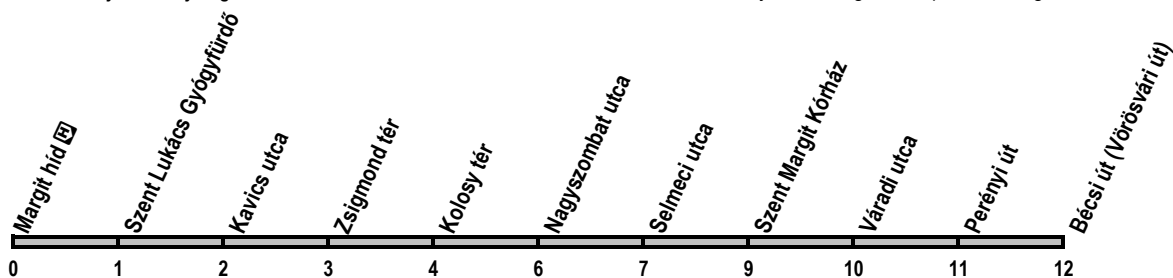

## Margit híd → Bécsi út (Vörösvári út)

Útvonal: / Route: / Fahrtroute: Margit híd  vá.- Vidra utca - Frankel Leó út - Zsigmond tér - Bécsi út (Vörösvári út) vá.

A feltüntetett adatok az **EBBŐL A MEGÁLLÓBÓL** történő indulási időpontokat és követési időket jelzik. /Departure and average journey times/Abfahrten und durchschnittliche Fahrzeit  
Az adatok tájékoztató jellegűek. A menetrendtől eltérések előfordulhatnak. / Schedule is subject to change. / Fahrplanänderungen vorbehalten.