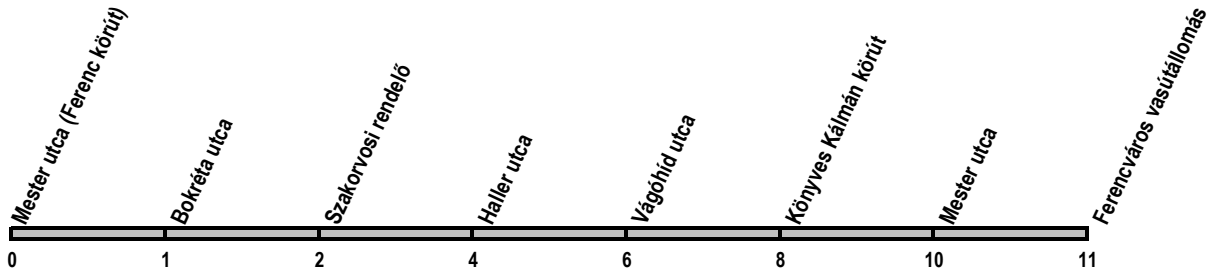

21A

Mester utca (Ferenc körút) → Ferencváros vasútállomás

Útvonal: / Route: / Fahrtroute: Ferenc körút vá. - Mester utca - Könyves Kálmán körút - Ferencváros vasútállomás vá.

A feltüntetett adatok az **EBBŐL A MEGÁLLÓBÓL** történő indulási időpontokat és követési időket jelzik. / Departure and average journey times / Abfahrten und durchschnittliche Fahrzeit
Az adatok tájékoztató jellegűek. A menetrendtől eltérések előfordulhatnak. / Schedule is subject to change. / Fahrplanänderungen vorbehalten.