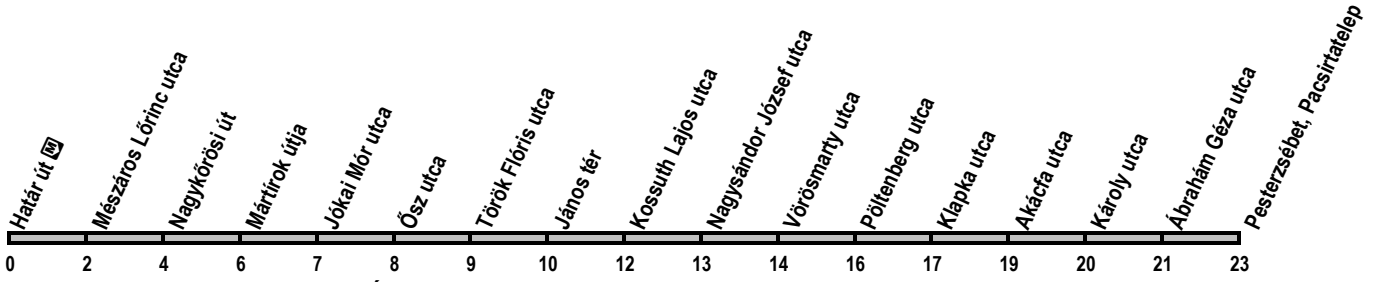

52

Határ út → Pesterzsébet, Pacsirtatelep

Útvonal: / Route: / Fahrtroute: Kispest, Határ út vá. - Ferde utca - Határ út - Török Flóris utca - Nagysándor József utca - Vörösmarty utca - Előd utca - Pesterzsébet-Pacsirtatelep vá.

A feltüntetett adatok az **EBBŐL A MEGÁLLÓBÓL** történő indulási időpontokat és követési időket jelzik. / Departure and average journey times / Abfahrten und durchschnittliche Fahrzeit
Az adatok tájékoztató jellegűek. A menetrendtől eltérések előfordulhatnak. / Schedule is subject to change. / Fahrplanänderungen vorbehalten.

Érvényes: 2009.12.01-től / Valid from: / Gültig von: 01.12.2009.

Hétfőtől csütörtökig ① - ④		Pénteken ⑤	
Óra	Perc / minutes / Minuten	Óra	Perc / minutes / Minuten
3		3	
4	13, 28, 44, 58	4	13, 28, 44, 58
5	13, 28, 43, 53	5	13, 28, 43, 53
6	03, 13, 23, 33, 43, 53	6	03, 13, 23, 33, 43, 53
7	03, 13, 23, 33, 43, 58	7	03, 13, 23, 33, 43, 58
8	13, 28, 43, 58	8	13, 28, 43, 58
9	13, 28, 43, 58	9	13, 28, 43, 58
10	13, 28, 43, 58	10	13, 28, 43, 58
11	13, 28, 43, 58	11	13, 28, 43, 58
12	13, 28, 43, 58	12	13, 28, 43, 58
13	13, 25, 37, 49	13	13, 25, 37, 49
14	01, 13, 25, 37, 49	14	01, 13, 23, 33, 43, 53
15	01, 13, 25, 37, 49	15	03, 13, 23, 33, 43, 53
16	01, 13, 23, 33, 43, 53	16	03, 13, 23, 35, 47, 59
17	03, 13, 23, 33, 43, 53	17	11, 23, 35, 47, 59
18	03, 13, 23, 35, 47, 59	18	11, 24, 35, 47, 59
19	13, 28, 43, 58	19	13, 28, 43, 58
20	13, 28, 43, 58	20	13, 28, 43, 58
21	13, 33, 53	21	13, 33, 53
22	13, 33, 53	22	13, 33, 53
23	13	23	13
0		0	

Munkanapokon ① - ⑤		Szombaton ⑥		Munkaszüneti napokon ⑦	
Óra	Perc / minutes / Minuten	Óra	Perc / minutes / Minuten	Óra	Perc / minutes / Minuten
3		3		3	
4	13, 28, 44, 58	4	13, 33, 53	4	13, 33, 53
5	13, 28, 43, 55	5	13, 33, 53	5	13, 33, 53
6	07, 19, 31, 43, 55	6	13, 28, 43, 58	6	13, 33, 53
7	07, 19, 31, 43, 58	7	13, 28, 43, 58	7	13, 28, 43, 58
8	13, 28, 43, 58	8	13, 28, 43, 58	8	13, 28, 43, 58
9	13, 28, 43, 58	9	13, 28, 43, 58	9	13, 28, 43, 58
10	13, 28, 43, 58	10	13, 28, 43, 58	10	13, 28, 43, 58
11	13, 28, 43, 58	11	13, 28, 43, 58	11	13, 28, 43, 58
12	13, 28, 43, 58	12	13, 28, 43, 58	12	13, 28, 43, 58
13	13, 25, 37, 49	13	13, 28, 43, 58	13	13, 28, 43, 58
14	01, 13, 25, 37, 49	14	13, 28, 43, 58	14	13, 28, 43, 58
15	01, 13, 25, 37, 49	15	13, 28, 43, 58	15	13, 28, 43, 58
16	01, 13, 25, 37, 49	16	13, 28, 43, 58	16	13, 28, 43, 58
17	01, 13, 25, 37, 49	17	13, 28, 43, 58	17	13, 28, 43, 58
18	01, 13, 25, 37, 49	18	13, 28, 43, 58	18	13, 28, 43, 58
19	01, 13, 28, 43, 58	19	13, 28, 43, 58	19	13, 28, 43, 58
20	13, 28, 43, 58	20	13, 33, 53	20	13, 33, 53
21	13, 33, 53	21	13, 33, 53	21	13, 33, 53
22	13, 33, 53	22	13, 33, 53	22	13, 33, 53
23	13	23	13	23	13
0		0		0	

Alacsonypadlós jármű nem közlekedik / No low-floor service / Keine Niederflur-Wagen

① - ⑦ : Nap sorszáma / Day number ① = Monday / Tag-Nummer
: Tanítási időszakban / During school terms / An Schultagen
: Iskolaszünetben / During school holidays / In Schulferien

Info.: +36-1-BKV-INFO(+36-1-258-4636)

www.bkv.hu

Megállókód: F01461

BKV. Önnek jár.