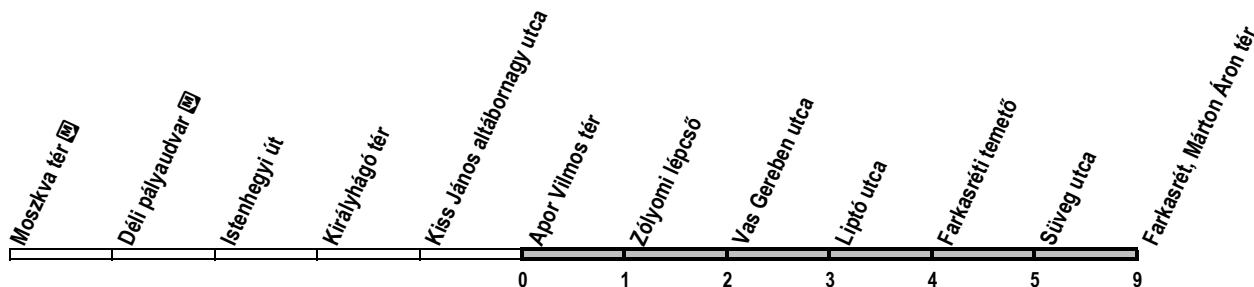

59A

Apor Vilmos tér → Farkasrét, Márton Áron tér

Útvonal: / Route: / Fahrtroute: Moszkva tér vá. - Krisztina körút - Magyar jakobinusok tere - Alkotás utca - Nagyenyed utca - Böszörményi út - Apor Vilmos tér - Jagelló út - Németszőlgyi út - Érdi út - Farkasréti tér vá.

A feltüntetett adatok az **EBBŐL A MEGÁLLÓBÓL** történő indulási időpontokat és követési időket jelzik. / Departure and average journey times / Abfahrten und durchschnittliche Fahrzeit
Az adatok tájékoztató jellegűek. A menetrendtől eltérések előfordulhatnak. / Schedule is subject to change. / Fahrplanänderungen vorbehalten.

Érvényes: 2009.12.01-től / Valid from: / Gültig von: 01.12.2009.

Óra	Munkanapokon ① - ⑤	
H/U	Perc / minutes / Minuten	
3		
4		
5		
6		
7		
8		
9		
10		
11		
12		
13		
14		
15		
16		
17		
18		
19		
20		
21	26, 46	
22	06, 26, 46	
23	06, 26, 51	
0		

Óra	Szombaton ⑥	Óra	Munkaszüneti napokon ⑦
H/U	Perc / minutes / Minuten	H/U	Perc / minutes / Minuten
3		3	
4	46	4	46
5	06, 26, 46	5	06, 26, 46
6	06, 26, 46	6	06, 26, 46
7	06, 16, 26	7	06, 26
8		8	
9		9	
10		10	
11		11	
12		12	
13		13	
14		14	
15		15	
16		16	
17		17	
18		18	
19		19	
20		20	
21	26, 46	21	26, 46
22	06, 26, 46	22	06, 26, 46
23	06, 26, 51	23	06, 26, 51
0		0	

Alacsonypadlós jármű nem közlekedik / No low-floor service / Keine Niederflur-Wagen

① - ⑦ : Nap sorszáma / Day number ① = Monday / Tag-Nummer