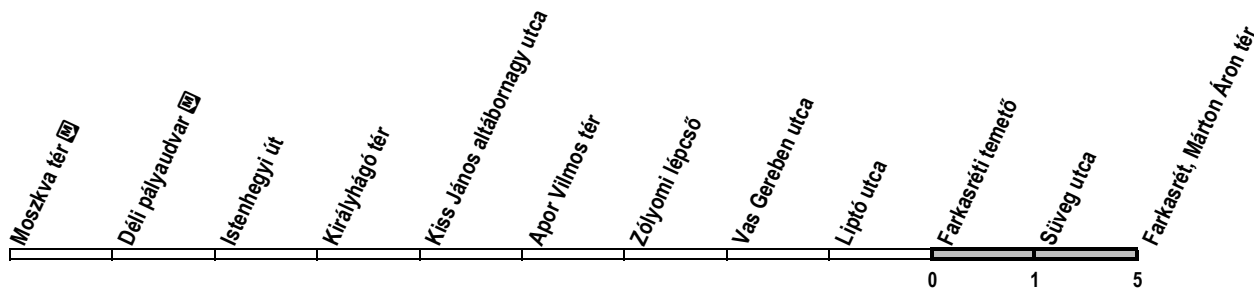

59A

Farkasréti temető → Farkasrét, Márton Áron tér

Útvonal: / Route: / Fahrtroute: Moszkva tér vá. - Krisztina körút - Magyar jakobinusok tere - Alkotás utca - Nagyenyed utca - Böszörményi út - Apor Vilmos tér - Jagelló út - Németszőlgyi út - Érdi út - Farkasréti tér vá.

A feltüntetett adatok az **EBBŐL A MEGÁLLÓBÓL** történő indulási időpontokat és követési időket jelzik. / Departure and average journey times / Abfahrten und durchschnittliche Fahrzeit
Az adatok tájékoztató jellegűek. A menetrendtől eltérések előfordulhatnak. / Schedule is subject to change. / Fahrplanänderungen vorbehalten.

Érvényes: 2009.12.01-től / Valid from: / Gültig von: 01.12.2009.

Óra	Munkanapokon ① - ⑤	
H/U	Perc / minutes / Minuten	
3		
4		
5		
6		
7		
8		
9		
10		
11		
12		
13		
14		
15		
16		
17		
18		
19		
20		
21	30, 50	
22	10, 30, 50	
23	10, 30, 55	
0		

Óra	Szombaton ⑥	Óra	Munkaszüneti napokon ⑦
H/U	Perc / minutes / Minuten	H/U	Perc / minutes / Minuten
3		3	
4	50	4	50
5	10, 30, 50	5	10, 30, 50
6	10, 30, 50	6	10, 30, 50
7	10, 20, 30	7	10, 30
8		8	
9		9	
10		10	
11		11	
12		12	
13		13	
14		14	
15		15	
16		16	
17		17	
18		18	
19		19	
20		20	
21	30, 50	21	30, 50
22	10, 30, 50	22	10, 30, 50
23	10, 30, 55	23	10, 30, 55
0		0	

Alacsonypadlós jármű nem közlekedik / No low-floor service / Keine Niederflur-Wagen

① - ⑦ : Nap sorszáma / Day number ① = Monday / Tag-Nummer