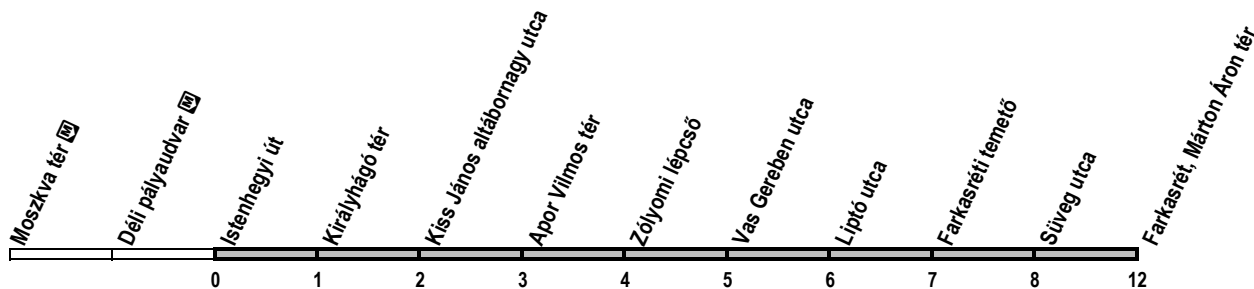

59A

Istenhegyi út → Farkasrét, Márton Áron tér

Útvonal: / Route: / Fahrtroute: Moszkva tér vá. - Krisztina körút - Magyar jakobinusok tere - Alkotás utca - Nagyenyed utca - Böszörményi út - Apor Vilmos tér - Jagelló út - Németszőlgyi út - Érdi út - Farkasréti tér vá.

A feltüntetett adatok az **EBBŐL A MEGÁLLÓBÓL** történő indulási időpontokat és követési időket jelzik. / Departure and average journey times / Abfahrten und durchschnittliche Fahrzeit
Az adatok tájékoztató jellegűek. A menetrendtől eltérések előfordulhatnak. / Schedule is subject to change. / Fahrplanänderungen vorbehalten.

Érvényes: 2009.12.01-től / Valid from: / Gültig von: 01.12.2009.

Óra	Munkanapokon ① - ⑤	
H/U	Perc / minutes / Minuten	
3		
4		
5		
6		
7		
8		
9		
10		
11		
12		
13		
14		
15		
16		
17		
18		
19		
20		
21	23, 43	
22	03, 23, 43	
23	03, 23, 48	
0		

Óra	Szombaton ⑥	Óra	Munkaszüneti napokon ⑦
H/U	Perc / minutes / Minuten	H/U	Perc / minutes / Minuten
3		3	
4	43	4	43
5	03, 23, 43	5	03, 23, 43
6	03, 23, 43	6	03, 23, 43
7	03, 13, 23	7	03, 23
8		8	
9		9	
10		10	
11		11	
12		12	
13		13	
14		14	
15		15	
16		16	
17		17	
18		18	
19		19	
20		20	
21	23, 43	21	23, 43
22	03, 23, 43	22	03, 23, 43
23	03, 23, 48	23	03, 23, 48
0		0	

Alacsonypadlós jármű nem közlekedik / No low-floor service / Keine Niederflur-Wagen

① - ⑦ : Nap sorszáma / Day number ① = Monday / Tag-Nummer