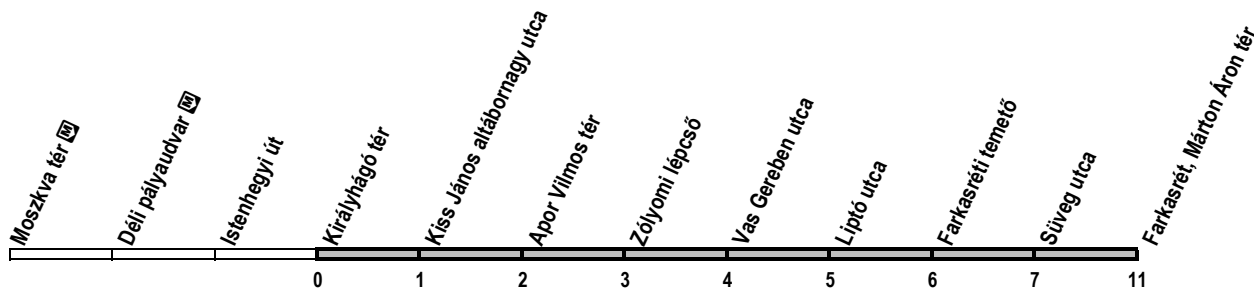

59A

Királyhágó tér → Farkasrét, Márton Áron tér

Útvonal: / Route: / Fahrtroute: Moszkva tér vá. - Krisztina körút - Magyar jakobinusok tere - Alkotás utca - Nagyenyed utca - Böszörményi út - Apor Vilmos tér - Jagelló út - Németszőlgyi út - Érdi út - Farkasréti tér vá.

A feltüntetett adatok az **EBBŐL A MEGÁLLÓBÓL** történő indulási időpontokat és követési időket jelzik. / Departure and average journey times / Abfahrten und durchschnittliche Fahrzeit
Az adatok tájékoztató jellegűek. A menetrendtől eltérések előfordulhatnak. / Schedule is subject to change. / Fahrplanänderungen vorbehalten.

Érvényes: 2009.12.01-től / Valid from: / Gültig von: 01.12.2009.

Óra	Munkanapokon ① - ⑤	
H/U	Perc / minutes / Minuten	
3		
4		
5		
6		
7		
8		
9		
10		
11		
12		
13		
14		
15		
16		
17		
18		
19		
20		
21	24, 44	
22	04, 24, 44	
23	04, 24, 49	
0		

Óra	Szombaton ⑥	Óra	Munkaszüneti napokon ⑦
H/U	Perc / minutes / Minuten	H/U	Perc / minutes / Minuten
3		3	
4	44	4	44
5	04, 24, 44	5	04, 24, 44
6	04, 24, 44	6	04, 24, 44
7	04, 14, 24	7	04, 24
8		8	
9		9	
10		10	
11		11	
12		12	
13		13	
14		14	
15		15	
16		16	
17		17	
18		18	
19		19	
20		20	
21	24, 44	21	24, 44
22	04, 24, 44	22	04, 24, 44
23	04, 24, 49	23	04, 24, 49
0		0	

Alacsonypadlós jármű nem közlekedik / No low-floor service / Keine Niederflur-Wagen

① - ⑦ : Nap sorszáma / Day number ① = Monday / Tag-Nummer