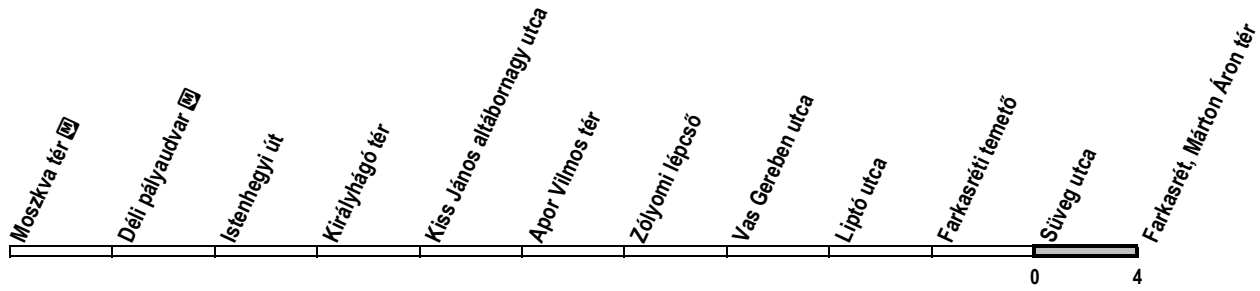

59A

Süveg utca → Farkasrét, Márton Áron tér

Útvonal: / Route: / Fahrtroute: Moszkva tér vá. - Krisztina körút - Magyar jakobinusok tere - Alkotás utca - Nagyenyed utca - Böszörményi út - Apor Vilmos tér - Jagelló út - Németszőlgyi út - Érdi út - Farkasréti tér vá.

A feltüntetett adatok az **EBBŐL A MEGÁLLÓBÓL** történő indulási időpontokat és követési időket jelzik. / Departure and average journey times / Abfahrten und durchschnittliche Fahrzeit
Az adatok tájékoztató jellegűek. A menetrendtől eltérések előfordulhatnak. / Schedule is subject to change. / Fahrplanänderungen vorbehalten.

Érvényes: 2009.12.01-től / Valid from: / Gültig von: 01.12.2009.

Óra	Munkanapokon ① - ⑤		
H/U	Perc / minutes / Minuten		
3			
4			
5			
6			
7			
8			
9			
10			
11			
12			
13			
14			
15			
16			
17			
18			
19			
20			
21	31, 51		
22	11, 31, 51		
23	11, 31, 56		
0			
Óra	Szombaton ⑥	Óra	Munkaszüneti napokon ⑦
H/U	Perc / minutes / Minuten	H/U	Perc / minutes / Minuten
3		3	
4	51	4	51
5	11, 31, 51	5	11, 31, 51
6	11, 31, 51	6	11, 31, 51
7	11, 21, 31	7	11, 31
8		8	
9		9	
10		10	
11		11	
12		12	
13		13	
14		14	
15		15	
16		16	
17		17	
18		18	
19		19	
20		20	
21	31, 51	21	31, 51
22	11, 31, 51	22	11, 31, 51
23	11, 31, 56	23	11, 31, 56
0		0	

Alacsonypadlós jármű nem közlekedik / No low-floor service / Keine Niederflur-Wagen

① - ⑦ : Nap sorszáma / Day number ① = Monday / Tag-Nummer

Info.: +36-1-BKV-INFO(+36-1-258-4636)

www.bkv.hu

Megállókód: F02099

BKV. Önnek jár.