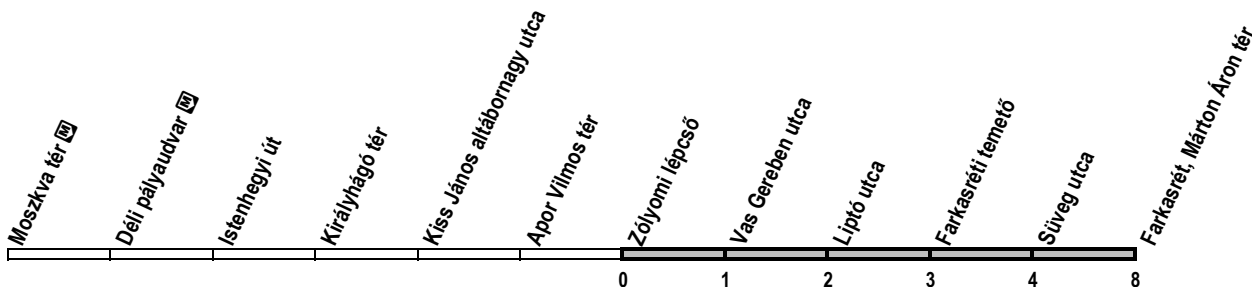

Zólyomi lépcső → Farkasrét, Márton Áron tér

59A

Útvonal: / Route: / Fahrtroute: Moszkva tér vá. - Krisztina körút - Magyar jakobinusok tere - Alkotás utca - Nagyenyed utca - Böszörményi út - Apor Vilmos tér - Jagelló út - Németszőlgyi út - Érdi út - Farkasréti tér vá.

A feltüntetett adatok az **EBBŐL A MEGÁLLÓBÓL** történő indulási időpontokat és követési időket jelzik. / Departure and average journey times / Abfahrten und durchschnittliche Fahrzeit
Az adatok tájékoztató jellegűek. A menetrendtől eltérések előfordulhatnak. / Schedule is subject to change. / Fahrplanänderungen vorbehalten.

Érvényes: 2009.12.01-től / Valid from: / Gültig von: 01.12.2009.

Óra		Munkanapokon ① - ⑤	
H/U	Perc / minutes / Minuten	H/U	Perc / minutes / Minuten
3			
4			
5			
6			
7			
8			
9			
10			
11			
12			
13			
14			
15			
16			
17			
18			
19			
20			
21	27, 47		
22	07, 27, 47		
23	07, 27, 52		
0			
Óra	Szombaton ⑥	Óra	Munkaszüneti napokon ⑦
H/U	Perc / minutes / Minuten	H/U	Perc / minutes / Minuten
3		3	
4	47	4	47
5	07, 27, 47	5	07, 27, 47
6	07, 27, 47	6	07, 27, 47
7	07, 17, 27	7	07, 27
8		8	
9		9	
10		10	
11		11	
12		12	
13		13	
14		14	
15		15	
16		16	
17		17	
18		18	
19		19	
20		20	
21	27, 47	21	27, 47
22	07, 27, 47	22	07, 27, 47
23	07, 27, 52	23	07, 27, 52
0		0	

Alacsonypadlós jármű nem közlekedik / No low-floor service / Keine Niederflur-Wagen

① - ⑦ : Nap sorszáma / Day number ① = Monday / Tag-Nummer