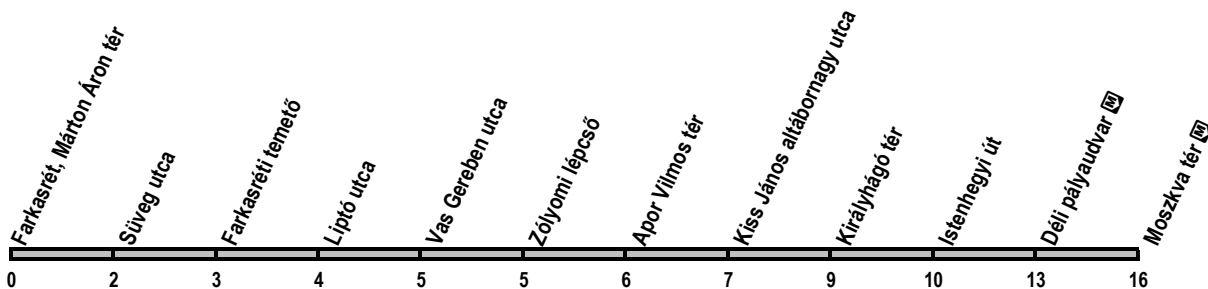

Farkasrét, Márton Áron tér → Moszkva tér M

59A

Útvonal: / Route: / Fahrtroute: Farkasréti tér vá. - Érdi út - Németvölgyi út - Jagelló út - Apor Vilmos tér - Böszörményi út - Nagyenyed utca - Alkotás utca - Magyar jakobinusok tere - Krisztina körút - Moszkva tér vá.

A feltüntetett adatok az **EBBŐL A MEGÁLLÓBÓL** történő indulási időpontokat és követési időket jelzik. / Departure and average journey times / Abfahrten und durchschnittliche Fahrzeit
Az adatok tájékoztató jellegűek. A menetrendtől eltérések előfordulhatnak. / Schedule is subject to change. / Fahrplanänderungen vorbehalten.

Érvényes: 2009.12.01-től / Valid from: / Gültig von: 01.12.2009.

Óra	Munkanapokon ① - ⑤	
H/U	Perc / minutes / Minuten	
3		
4		
5		
6		
7		
8		
9		
10		
11		
12		
13		
14		
15		
16		
17		
18		
19		
20	58	
21	10, 20, 39, 59	
22	19, 39, 59	
23	19, 39	
0		

Óra	Szombaton ⑥	Óra	Munkaszüneti napokon ⑦
H/U	Perc / minutes / Minuten	H/U	Perc / minutes / Minuten
3		3	
4	59	4	59
5	19, 39, 59	5	19, 39, 59
6	19, 39, 59	6	19, 39, 59
7		7	
8		8	
9		9	
10		10	
11		11	
12		12	
13		13	
14		14	
15		15	
16		16	
17		17	
18		18	
19		19	
20	58	20	58
21	10, 20, 39, 59	21	10, 20, 39, 59
22	19, 39, 59	22	19, 39, 59
23	19, 39	23	19, 39
0		0	

Alacsonypadlós jármű nem közlekedik / No low-floor service / Keine Niederflur-Wagen

① - ⑦ : Nap sorszáma / Day number ① = Monday / Tag-Nummer